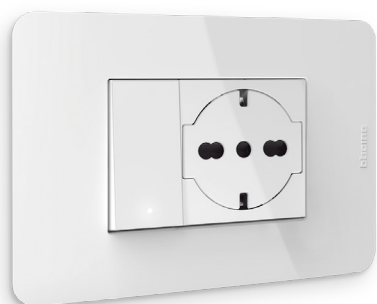

## 02 / Sanitari e piatto doccia

WC FOGLIOLINA - 34X50 cm

BIDET FOGLIOLINA - 34X50 cm

PIATTO DOCCIA TABLET  
solid surface - varie misure

developer

agency

design by

bongio.

MISCELATORE LAVABO ON

MISCELATORE BIDET ON

SET DOCCIA ON

developer

agency

design by

**bticino**

PLACCHE ELETTRICHE MATIXGO