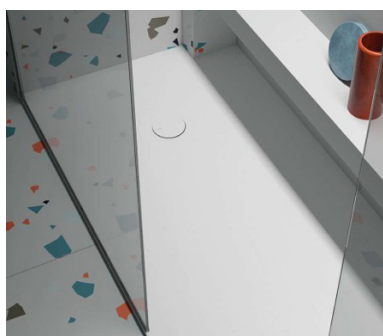

## 02 / Sanitari e piatto doccia

WC FOGLIOLINA - 34X50 cm

BIDET FOGLIOLINA - 34X50 cm

PIATTO DOCCIA TABLET  
solid surface - varie misure

developer

agency

design by

bongio.