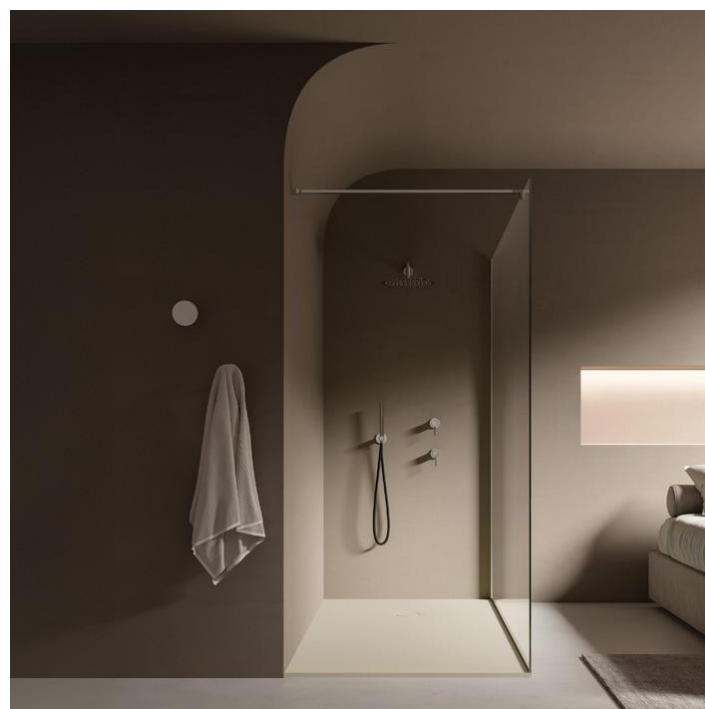

## 02 / Sanitari e piatto doccia

WC FOGLIOLINA - 34X50 cm

BIDET FOGLIOLINA - 34X50 cm

PIATTO DOCCIA TABLET  
solid surface - varie misure

developer

agency

design by

bongio.

MISCELATORE LAVABO ON

MISCELATORE BIDET ON

SET DOCCIA ON

developer

agency

design by

**bticino**

PLACCHE ELETTRICHE MATIXGO