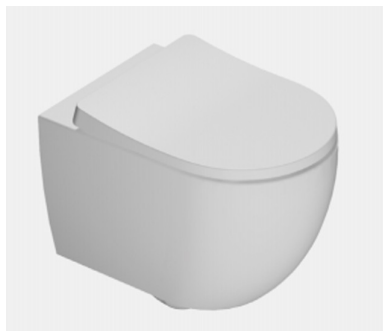

capitolato

i nostri brand

AZUMA UP - 90X90 cm IVORY

AZUMA UP - 90X90 cm SAND

AZUMA UP - 90X90 cm HAZELNUT

developer

agency

design by

## 02 / Sanitari e piatto doccia

WC FOGLIOLINA - 34X50 cm

BIDET FOGLIOLINA - 34X50 cm

PIATTO DOCCIA TABLET  
solid surface - varie misure

developer

agency

design by

bongio.